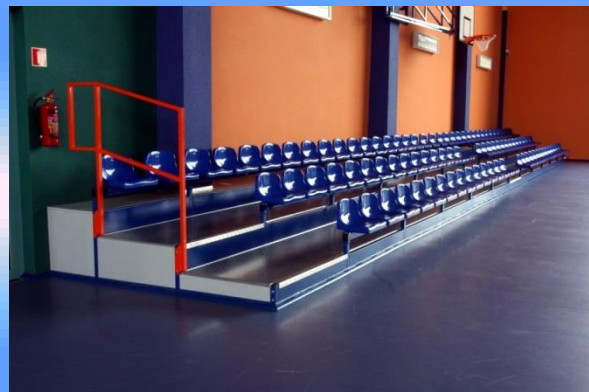

Hallens innhold:

I tillegg til aktivitetsflaten på 45X25 m består 1. etg av et inngangsparti/ foaje/kafeteria med kjøkken og publikums toaletter, pluss heis/trapp opp til 2.etg. I tillegg 2 sett garderober ,pluss 2 dommergarderober.

Inne i selve hallen er det sekretariat, 3 store lagerrom, rom for renhold/maskiner, og et disponibelt rom/ klubblokale/møterom på over 50 m2.

2.etg:

Består av et stort galleri/mesanin med kiosk. I tillegg har vi stort oppvarmingsrom/styrkerom på over 150m2,pluss teknisk rom og 2 stk møterom på hele 27m2 og 37m2. I tillegg har vi lagt inn en enkel tribune med plass til mellom 200-300 personer.

Utstyr i hallen :

I tillegg er også følgende utstyr/inventar med i konseptet:

Lys : 750 lux ihht krav fra Kulturdepartementet.

Gulv: Kombielastisk gulv ferdig installert og oppmerket for flere idretter.

Lyd: Komplette lydanlegg/speakeranlegg for tale og musikk med trøkk.

Skillevegger: 2 stk skillevegger (motorisert), på tvers av banen, for flere treningsarealer.

Resultattavle: Digital resultattavle/multisport for flere idretter (vegg-montert).

I tillegg til fastmontert inventar levere vi også med ett sett standard håndballmål i Aluminium, som er godkjent for IHF som matchmål.