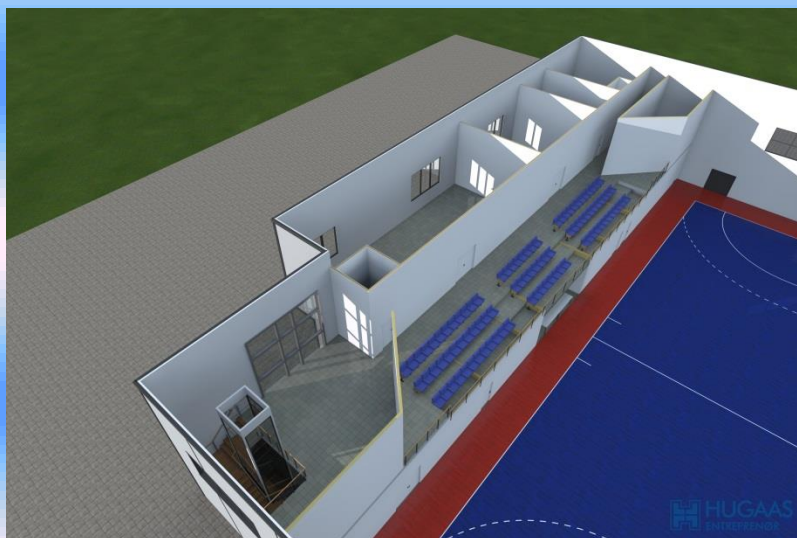

Ny type standard Flerbrukshall.

Flerbrukshall - Basishall Turn m/ anneks (tilbygg)

MSO Sport/ Hugaas Entreprenør AS har i samarbeid med Norges Håndballforbund/Norges Basketball Forbund & Norges Bandyforbund utviklet en «ny» standard flerbrukshall som vi nå ønsker og informere klubber/ lag/kommuner/idrettsråd etc om i det ganske land.

Vi har bygget på «malen» som de tre overnevnte særforbund har i sin presentasjon/katalog : «Planlegging og bygging av fleridrettshaller i Norge ,okt 2014».

Hallen er bygget i stål , kledd med sandwichelementer i både vegger og tak. Vi har også utviklet et nytt massivt tretak, som kan eventuelt erstattes sandwichelementene i taket.

Hallens innhold:

I tillegg til aktivitetsflaten på 45X25 m består 1. etg av et inngangsparti/ foaje/kafeteria med kjøkken og publikums toaletter, pluss heis/trapp opp til 2.etg. I tillegg 2 sett garderober ,pluss 2 dommergarderober.

Inne i selve hallen er det sekretariat, 3 store lagerrom, rom for renhold/maskiner, og et disponibelt rom/ klubblokale/møterom på over 50 m2.

2.etg:

Består av et stort galleri/mesanin med kiosk. I tillegg har vi stort oppvarmingsrom/styrkerom på over 150m2,pluss teknisk rom og 2 stk møterom på hele 27m2 og 37m2. I tillegg har vi lagt inn en enkel tribune med plass til mellom 200-300 personer.