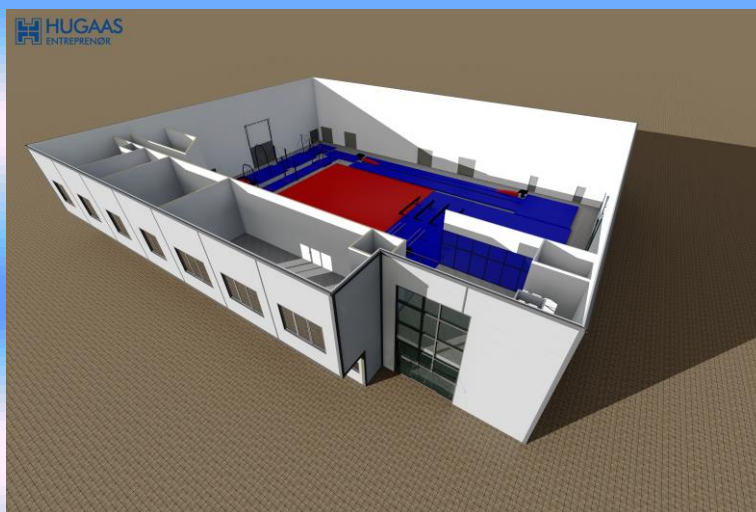

Hallens innhold:

I tillegg til aktivitetsflaten på 45X25 m består 1. etg av et inngangsparti/ foaje/kafeteria med kjøkken og publikums toaletter, pluss heis/trapp opp til 2.etg. I tillegg 2 sett garderober ,pluss 2 dommergarderober.

Inne i selve hallen er det sekretariat, 3 store lagerrom, rom for renhold/maskiner, og et disponibelt rom/ klubblokale/møterom på over 50 m2.

2.etg:

Består av et stort galleri/mesanin med kiosk. I tillegg har vi stort oppvarmingsrom/styrkerom på over 150m2,pluss teknisk rom og 2 stk møterom på hele 27m2 og 37m2. I tillegg har vi lagt inn en enkel tribune med plass til mellom 200-300 personer.

Utstyr i hallen :

I tillegg er også følgende utstyr/inventar med i konseptet:

Lys : 750 lux ihht krav fra Kulturdepartementet.

Gulv: Kombielastisk gulv ferdig installert og oppmerket for flere idretter.

Lyd: Komplette lydanlegg/speakeranlegg for tale og musikk med trøkk.

Hallen som Basishall for Turn

Denne hallen er også egnet som Basishall for Turn. Med en aktivitetsflate på 25X45 m.

Med samme innhold av romprogram som hallen ovenfor, har vi her et komplett anlegg for turn. Vi kan i tillegg bygge ut hallen i seksjoner (påbygg/anneks), slik at andre idretter også kan få sitt eget areal.