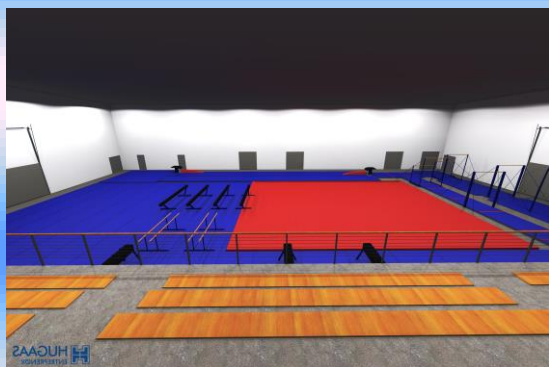

Denne hallen er også egnet som Basishall for Turn. Med en aktivitetsflate på 25X45 m.

Med samme innhold av romprogram som hallen ovenfor, har vi her et komplett anlegg for turn. Vi kan i tillegg bygge ut hallen i seksjoner (påbygg/anneks), slik at andre idretter også kan få sitt eget areal.

Ved å «skjøte på» hallen, kan for eksempel kampsport, bordtennis få sitt eget treningsareal.