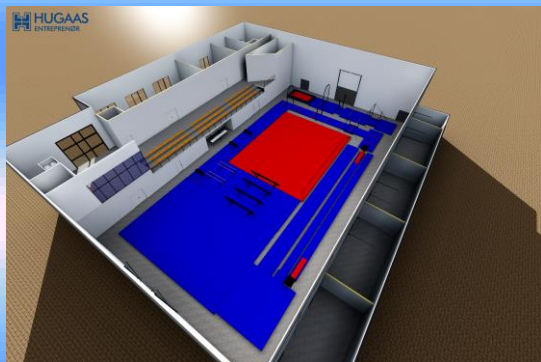

Denne hallen er også egnet som Basishall for Turn. Med en aktivitetsflate på 25X45 m.

Med samme innhold av romprogram som hallen ovenfor, har vi her et komplett anlegg for turn. Vi kan i tillegg bygge ut hallen i seksjoner (påbygg/anneks), slik at andre idretter også kan få sitt eget areal.

Ved å «skjøte på» hallen, kan for eksempel kampsport, bordtennis få sitt eget treningsareal.