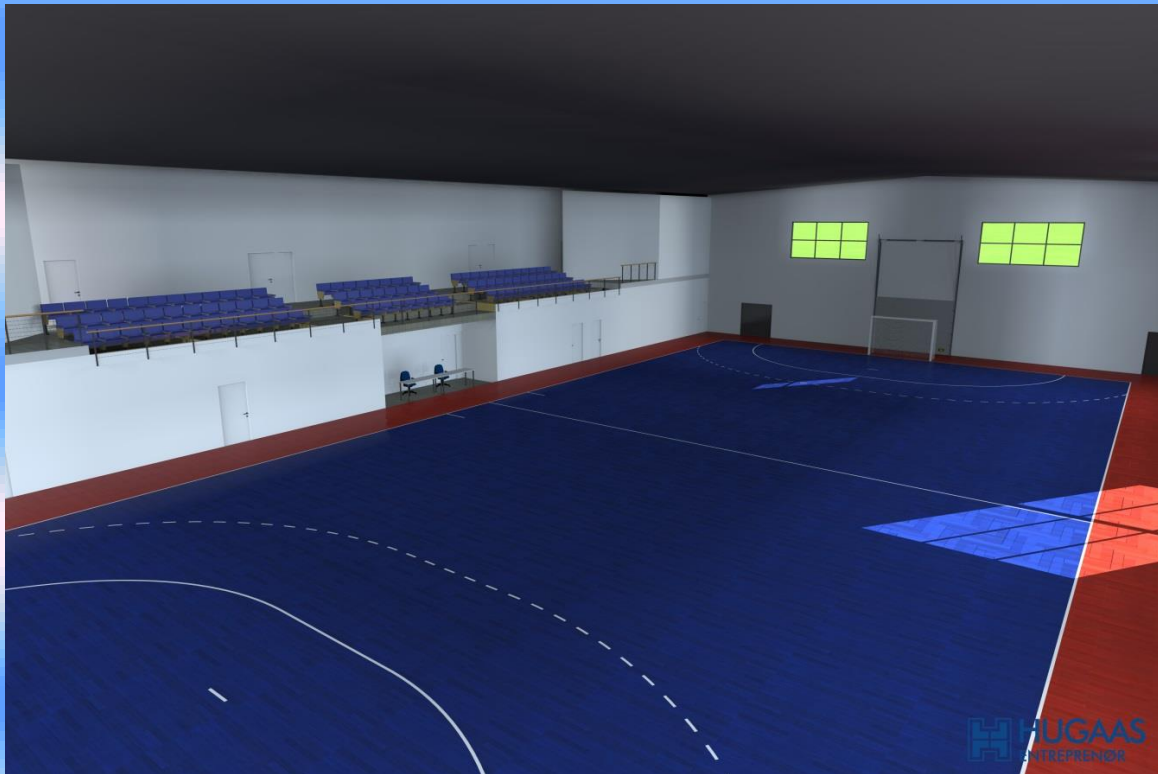

I tillegg til fastmontert inventar levere vi også med ett sett standard håndballmål i Aluminium, som er godkjent for IHF som matchmål.

I tillegg:

-2 sett minimål for håndball

-1 sett basketkurver for match

-2 sett basketkurver på tvers av banen for trening.

-Komplett utstyr for innebandy (mål + vant/rink).

-Hylser montert/installert i gulv for volleyball & Badmintonspill.