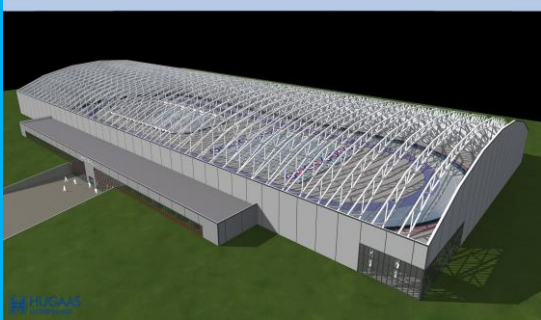

Her kommer en enkel presentasjon med info/ mål på forskjellige type haller:

Skøytehall:

Hallens størrelse er på 80 X 190 m, med en fri høyde på 15 m fra isflaten og opp til taket.

Her kan vi ha tribunefasiliteter på den ene siden, og et servicebygg/garderobebygg med kafeteria, møterom etc på den andre siden. Dette kan også bygges i to etg hvis ønskelig (se bilde under). Da får vi samlet alt på den ene langsiden.

I tillegg har vi bygget en kulvert / gjennomgang fra garderobebygget og under isflaten ,slik at vi kommer inn på indre bane. På indre bane kan det i tillegg til isflate, legges en flerbruksflate for annen type idretter hvis ønskelig. Her er det opp til klubben/kommune hva de ønsker .

Komplett levert hall med lys-ventilasjon og avfuktingsanlegg.

Curlinghall:

Hallens størrelse er på 20 X 54 m ,pluss lagerrom/teknisk rom på utsiden av hallen.

I tillegg til isflaten har vi bygget ett servicebygg i to etg

Hockeyhall med 3500 sitteplasser.

Komplett ishall med alle fasiliteter som kreves for Elitespill.

Hallen har 3 etg/ nivåer, med bl.a egne VIP arealer.

Prosjekt Ishall

Kombihall - fotball + ishall under samme tak