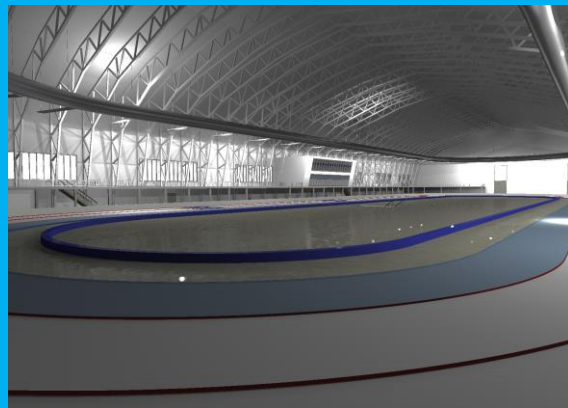

Her kommer en enkel presentasjon med info/ mål på forskjellige type haller:

Skøytehall:

Hallens størrelse er på 80 X 190 m, med en fri høyde på 15 m fra isflaten og opp til taket.

Her kan vi ha tribunefasiliteter på den ene siden, og et servicebygg/garderobebygg med kafeteria, møterom etc på den andre siden. Dette kan også bygges i to etg hvis ønskelig (se bilde under). Da får vi samlet alt på den ene langsiden.

I tillegg har vi bygget en kulvert / gjennomgang fra garderobebygget og under isflaten ,slik at vi kommer inn på indre bane. På indre bane kan det i tillegg til isflate, legges en flerbruksflate for annen type idretter hvis ønskelig. Her er det opp til klubben/kommune hva de ønsker .

Komplett levert hall med lys-ventilasjon og avfuktingsanlegg.

Curlinghall:

Hallens størrelse er på 20 X 54 m ,pluss lagerrom/teknisk rom på utsiden av hallen.

I tillegg til isflaten har vi bygget ett servicebygg i to etg

1.etg: Resepsjon/foaje – 2 garderober med WC & dusjmuligheter, kontor.

2. etg: Møterom/ klubblokale. I tillegg areal for tilskuere med bord/stoler & kafeteria/kjøkken .

Hallen er utviklet i samarbeid med arkitekt Egil Ramfjell (OL mester i curling).