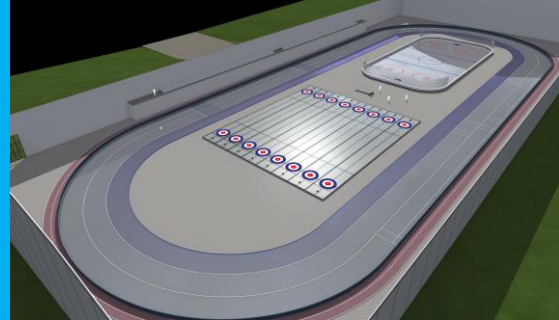

Her kommer en enkel presentasjon med info/ mål på forskjellige type haller:

Skøytehall:

Hallens størrelse er på 80 X 190 m, med en fri høyde på 15 m fra isflaten og opp til taket.

Her kan vi ha tribunefasiliteter på den ene siden, og et servicebygg/garderobebygg med kafeteria, møterom etc på den andre siden. Dette kan også bygges i to etg hvis ønskelig (se bilde under). Da får vi samlet alt på den ene langsiden.

I tillegg har vi bygget en kulvert / gjennomgang fra garderobebygget og under isflaten ,slik at vi kommer inn på indre bane. På indre bane kan det i tillegg til isflate, legges en flerbruksflate for annen type idretter hvis ønskelig. Her er det opp til klubben/kommune hva de ønsker .

Komplett levert hall med lys-ventilasjon og avfuktingsanlegg.

Curlinghall:

Hallens størrelse er på 20 X 54 m ,pluss lagerrom/teknisk rom på utsiden av hallen.

I tillegg til isflaten har vi bygget ett servicebygg i to etg

Hockeyhall med 3500 sitteplasser.

Komplett ishall med alle fasiliteter som kreves for Elitespill.

Hallen har 3 etg/ nivåer, med bl.a egne VIP arealer.

Prosjekt Ishall

Kombihall - fotball + ishall under samme tak