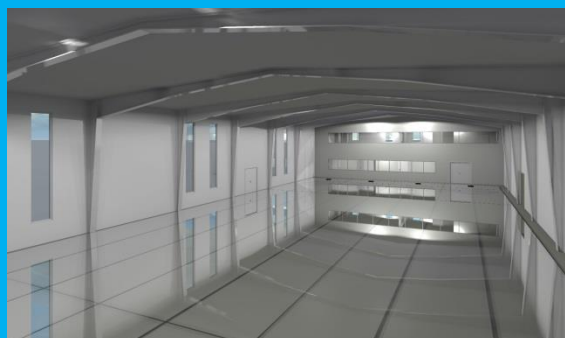

Her kommer en enkel presentasjon med info/ mål på forskjellige type haller:

Skøytehall:

Hallens størrelse er på 80 X 190 m, med en fri høyde på 15 m fra isflaten og opp til taket.

Her kan vi ha tribunefasiliteter på den ene siden, og et servicebygg/garderobebygg med kafeteria, møterom etc på den andre siden. Dette kan også bygges i to etg hvis ønskelig (se bilde under). Da får vi samlet alt på den ene langsiden.

I tillegg har vi bygget en kulvert / gjennomgang fra garderobebygget og under isflaten ,slik at vi kommer inn på indre bane. På indre bane kan det i tillegg til isflate, legges en flerbruksflate for annen type idretter hvis ønskelig. Her er det opp til klubben/kommune hva de ønsker .

Komplett levert hall med lys-ventilasjon og avfuktingsanlegg.

Curlinghall:

Hallens størrelse er på 20 X 54 m ,pluss lagerrom/teknisk rom på utsiden av hallen.

I tillegg til isflaten har vi bygget ett servicebygg i to etg

1.etg: Resepsjon/foaje – 2 garderober med WC & dusjmuligheter, kontor.

2. etg: Møterom/ klubblokale. I tillegg areal for tilskuere med bord/stoler & kafeteria/kjøkken .

Hallen er utviklet i samarbeid med arkitekt Egil Ramfjell (OL mester i curling).